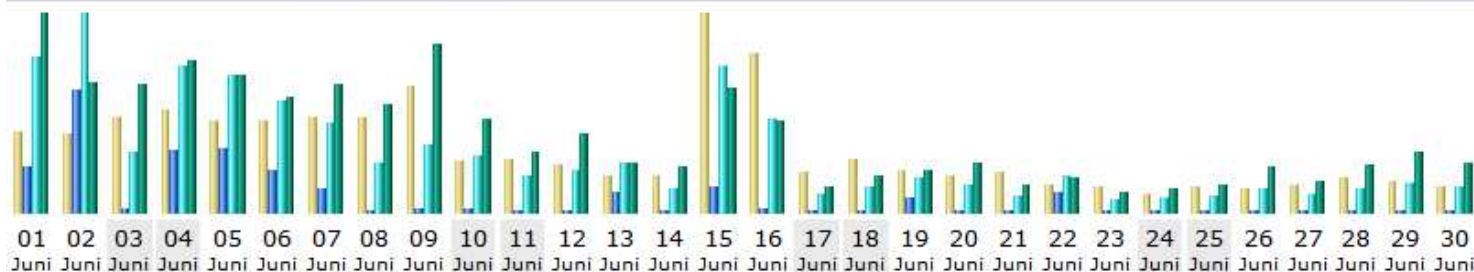

# FANREISE.3-STATISTIK

### Tage im Monat

Tag	Anzahl der Besuche	Seiten	Zugriffe	Bytes
01.06.2017	210	10128	35352	3.45 GB
02.06.2017	207	27908	44878	2.27 GB
03.06.2017	248	714	13948	2.23 GB
04.06.2017	271	14416	33350	2.67 GB
05.06.2017	237	14580	31246	2.39 GB
06.06.2017	240	9763	25030	2.02 GB
07.06.2017	248	5308	20106	2.25 GB
08.06.2017	250	476	11014	1.90 GB
09.06.2017	334	540	15313	2.92 GB
10.06.2017	135	636	12767	1.63 GB
11.06.2017	141	430	8144	1.05 GB
12.06.2017	123	388	9542	1.35 GB
13.06.2017	98	4949	11331	898.17 MB
14.06.2017	97	371	5429	800.58 MB
15.06.2017	519	5789	32972	2.19 GB
16.06.2017	416	757	21370	1.59 GB
17.06.2017	109	192	4269	432.48 MB
18.06.2017	142	273	5933	649.87 MB
19.06.2017	115	3335	7671	779.62 MB
20.06.2017	97	275	6240	874.67 MB
21.06.2017	104	195	3800	491.02 MB
22.06.2017	72	4775	8458	595.95 MB
23.06.2017	69	176	2935	379.55 MB
24.06.2017	48	96	3049	427.17 MB
25.06.2017	66	208	3575	482.33 MB
26.06.2017	60	154	5443	805.56 MB
27.06.2017	73	202	4242	557.36 MB
28.06.2017	91	317	5325	851.37 MB
29.06.2017	84	201	6910	1.05 GB
30.06.2017	69	254	5927	868.21 MB
Durchschnitt	165.77	3593.53	13518.97	1.35 GB
Total	4973	107806	405569	40.64 GB