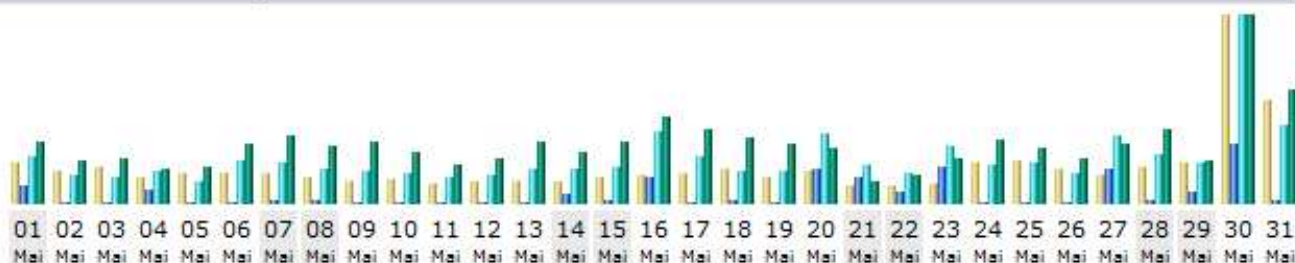

FANREISE.3 -STATISTIK

MONAT MAI 2016

Tage im Monat

Tag	Anzahl der Besuche	Seiten	Zugriffe	Bytes
01.05.2016	230	6144	17284	1.42 GB
02.05.2016	193	348	10173	1.00 GB
03.05.2016	207	319	9321	1.04 GB
04.05.2016	157	4748	11895	800.88 MB
05.05.2016	176	328	8164	879.51 MB
06.05.2016	171	559	15337	1.39 GB
07.05.2016	177	818	14616	1.60 GB
08.05.2016	152	842	12500	1.34 GB
09.05.2016	125	694	11854	1.42 GB
10.05.2016	134	572	11244	1.20 GB
11.05.2016	112	460	9490	896.65 MB
12.05.2016	123	400	10122	1.04 GB
13.05.2016	126	516	12384	1.42 GB
14.05.2016	133	3236	12606	1.18 GB
15.05.2016	152	996	13392	1.45 GB
16.05.2016	163	9534	25950	2.03 GB
17.05.2016	174	704	16820	1.72 GB
18.05.2016	195	890	12110	1.53 GB
19.05.2016	152	484	11938	1.39 GB
20.05.2016	186	12380	24999	1.30 GB
21.05.2016	99	9409	14285	529.95 MB
22.05.2016	104	4222	10670	694.04 MB
23.05.2016	113	12960	21161	1.04 GB
24.05.2016	234	694	14155	1.49 GB
25.05.2016	250	680	14466	1.31 GB
26.05.2016	199	413	11154	1.03 GB
27.05.2016	162	12405	24938	1.39 GB
28.05.2016	210	775	17576	1.74 GB
29.05.2016	237	4412	14773	1015.53 MB
30.05.2016	1089	21406	68142	4.38 GB
31.05.2016	602	1156	28432	2.63 GB
Durchschnitt	210.87	3661.42	16514.55	1.39 GB
Total	6537	113504	511951	43.16 GB