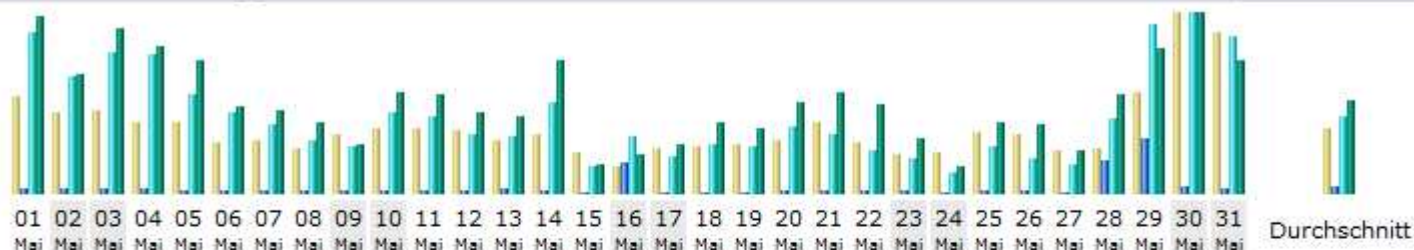

# FANREISE.3 - STATISTIK

## MONAT MAI 2015

Tage im Monat

Tag	Anzahl der Besuche	Seiten	Zugriffe	Bytes
01.05.2015	189	592	17506	1.48 GB
02.05.2015	158	456	12704	1010.18 MB
03.05.2015	162	510	15294	1.38 GB
04.05.2015	138	496	15144	1.23 GB
05.05.2015	136	428	10798	1.11 GB
06.05.2015	98	396	8672	735.47 MB
07.05.2015	101	312	7382	711.73 MB
08.05.2015	88	300	5844	601.23 MB
09.05.2015	115	266	4992	421.31 MB
10.05.2015	127	326	8862	869.23 MB
11.05.2015	124	332	8448	843.16 MB
12.05.2015	120	304	6408	694.54 MB
13.05.2015	102	448	6126	664.45 MB
14.05.2015	114	348	9850	1.11 GB
15.05.2015	80	184	2835	246.21 MB
16.05.2015	54	3404	6210	338.49 MB
17.05.2015	88	152	4053	413.61 MB
18.05.2015	91	173	5282	605.67 MB
19.05.2015	96	190	5046	562.84 MB
20.05.2015	103	251	7275	769.18 MB
21.05.2015	136	296	6365	856.81 MB
22.05.2015	100	250	4591	754.25 MB
23.05.2015	75	231	3718	468.22 MB
24.05.2015	81	124	2301	226.63 MB
25.05.2015	118	232	5152	603.59 MB
26.05.2015	115	228	3832	582.57 MB
27.05.2015	84	137	3101	373.67 MB
28.05.2015	88	3589	8040	842.18 MB
29.05.2015	197	5960	18356	1.21 GB
30.05.2015	348	665	19512	1.50 GB
31.05.2015	313	519	17044	1.10 GB
Durchschnitt	127.06	712.87	8411.06	792.31 MB
Total	3939	22099	260743	23.99 GB