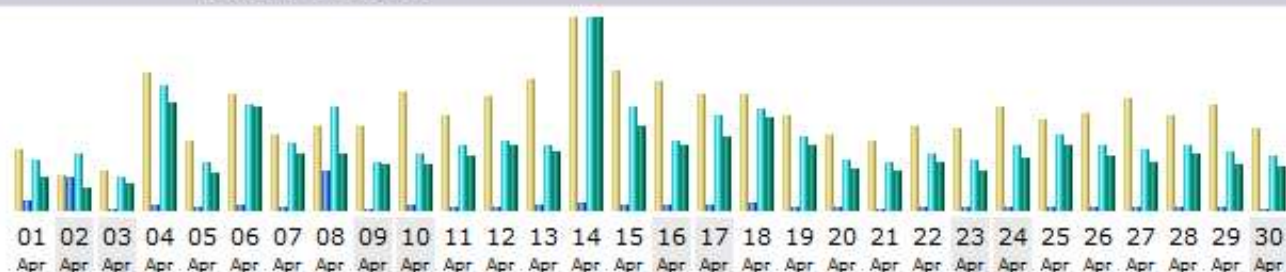

# FANREISE.3-STATISTIK

### Tage im Monat

Tag	Anzahl der Besuche	Seiten	Zugriffe	Bytes
01.04.2016	109	1156	6141	627.76 MB
02.04.2016	63	4103	6906	417.50 MB
03.04.2016	73	171	4211	485.08 MB
04.04.2016	249	551	15339	1.94 GB
05.04.2016	126	310	5865	686.88 MB
06.04.2016	210	631	13110	1.87 GB
07.04.2016	137	307	8357	1.00 GB
08.04.2016	154	4983	12724	1.01 GB
09.04.2016	155	249	5909	827.44 MB
10.04.2016	214	558	7106	834.40 MB
11.04.2016	171	414	8029	1018.32 MB
12.04.2016	209	453	8568	1.16 GB
13.04.2016	238	679	8007	1.07 GB
14.04.2016	349	1013	23701	3.46 GB
15.04.2016	255	582	12837	1.53 GB
16.04.2016	236	594	8521	1.18 GB
17.04.2016	213	540	11765	1.31 GB
18.04.2016	213	955	12393	1.66 GB
19.04.2016	173	310	8991	1.16 GB
20.04.2016	139	365	6269	776.01 MB
21.04.2016	125	218	5907	730.79 MB
22.04.2016	155	409	7091	874.74 MB
23.04.2016	148	276	6107	744.98 MB
24.04.2016	187	287	8027	962.49 MB
25.04.2016	165	437	9223	1.16 GB
26.04.2016	177	313	8161	998.56 MB
27.04.2016	205	382	7469	875.88 MB
28.04.2016	174	366	7933	1.03 GB
29.04.2016	193	381	7128	828.21 MB
30.04.2016	149	203	6624	801.85 MB
Durchschnitt	178.80	739.87	8947.30	1.09 GB
Total	5364	22196	268419	32.74 GB