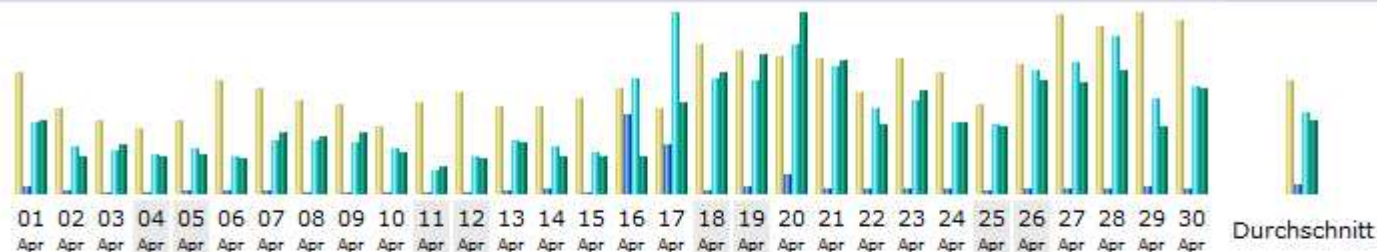

# FANREISE.3 - STATISTIK

## MONAT APRIL 2015

### Tage im Monat

Tag	Anzahl der Besuche	Seiten	Zugriffe	Bytes
01.04.2015	100	517	5724	661.66 MB
02.04.2015	71	263	3728	345.69 MB
03.04.2015	60	130	3543	449.84 MB
04.04.2015	54	106	3116	332.00 MB
05.04.2015	60	320	3590	358.24 MB
06.04.2015	94	167	2951	314.15 MB
07.04.2015	87	261	4266	553.75 MB
08.04.2015	77	139	4221	520.36 MB
09.04.2015	73	147	4033	556.36 MB
10.04.2015	55	144	3635	370.26 MB
11.04.2015	76	144	1796	242.60 MB
12.04.2015	84	111	2941	314.53 MB
13.04.2015	72	185	4228	466.18 MB
14.04.2015	72	347	3724	341.93 MB
15.04.2015	79	149	3295	332.61 MB
16.04.2015	87	6313	9334	337.10 MB
17.04.2015	70	3919	14501	827.75 MB
18.04.2015	123	259	9330	1.08 GB
19.04.2015	118	592	9176	1.24 GB
20.04.2015	113	1522	11946	1.61 GB
21.04.2015	111	362	10226	1.20 GB
22.04.2015	83	474	6906	627.02 MB
23.04.2015	111	360	7484	946.40 MB
24.04.2015	100	460	5744	648.78 MB
25.04.2015	74	260	5532	620.29 MB
26.04.2015	107	450	9968	1.02 GB
27.04.2015	148	392	10538	1011.56 MB
28.04.2015	139	438	12684	1.11 GB
29.04.2015	149	556	7710	619.97 MB
30.04.2015	143	404	8576	962.25 MB
Durchschnitt	93.00	663.03	6481.53	673.14 MB
Total	2790	19891	194446	19.72 GB