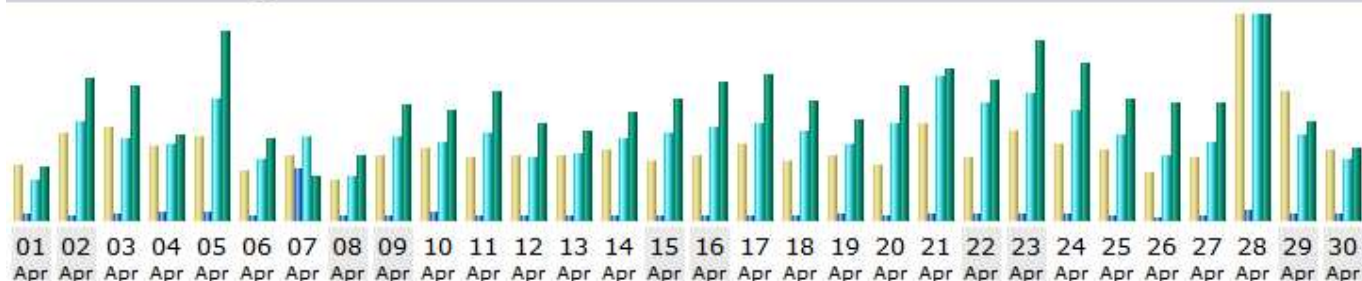

FANREISE.3-STATISTIK

MONAT APRIL 2017

Tage im Monat

Tag	Anzahl der Besuche	Seiten	Zugriffe	Bytes
01.04.2017	58	204	1643	196.71 MB
02.04.2017	90	151	4116	523.80 MB
03.04.2017	95	209	3311	497.28 MB
04.04.2017	77	297	3146	309.15 MB
05.04.2017	87	327	5034	694.50 MB
06.04.2017	50	110	2523	299.75 MB
07.04.2017	67	2110	3433	162.97 MB
08.04.2017	42	133	1860	238.16 MB
09.04.2017	66	119	3458	418.23 MB
10.04.2017	74	334	3230	406.04 MB
11.04.2017	65	124	3617	469.42 MB
12.04.2017	66	147	2577	352.05 MB
13.04.2017	67	147	2800	331.74 MB
14.04.2017	71	127	3352	397.64 MB
15.04.2017	60	174	3618	444.25 MB
16.04.2017	66	162	3787	506.13 MB
17.04.2017	80	132	3986	536.32 MB
18.04.2017	61	154	3663	436.61 MB
19.04.2017	66	222	3146	371.58 MB
20.04.2017	58	155	4002	499.92 MB
21.04.2017	100	228	5967	556.00 MB
22.04.2017	65	208	4826	516.62 MB
23.04.2017	94	198	5218	661.24 MB
24.04.2017	79	253	4498	583.26 MB
25.04.2017	71	133	3492	450.08 MB
26.04.2017	48	93	2641	430.64 MB
27.04.2017	65	142	3228	427.58 MB
28.04.2017	212	384	8423	750.72 MB
29.04.2017	132	192	3488	359.41 MB
30.04.2017	72	217	2506	261.67 MB
Durchschnitt	76.80	252.87	3686.30	436.32 MB
Total	2304	7586	110589	12.78 GB