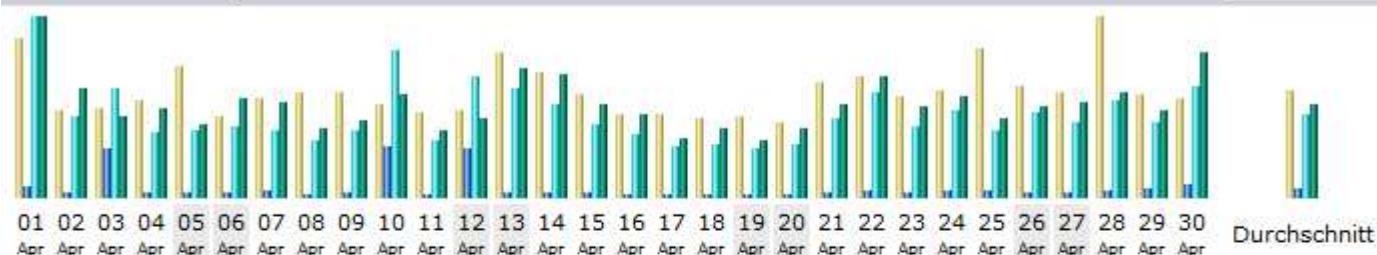

# FANREISE.3-STATISTIK

## MONAT APRIL 2014

Tage im Monat

Tag	Anzahl der Besuche	Seiten	Zugriffe	Bytes
01.04.2014	159	543	9279	402.77 MB
02.04.2014	87	226	4208	244.80 MB
03.04.2014	89	2533	5600	182.35 MB
04.04.2014	97	254	3355	197.55 MB
05.04.2014	130	226	3493	165.54 MB
06.04.2014	80	214	3687	220.76 MB
07.04.2014	98	328	3487	211.27 MB
08.04.2014	105	195	2939	155.56 MB
09.04.2014	105	220	3458	170.76 MB
10.04.2014	92	2648	7538	228.70 MB
11.04.2014	85	186	2914	150.25 MB
12.04.2014	87	2574	6189	175.88 MB
13.04.2014	145	283	5611	287.18 MB
14.04.2014	124	255	4832	273.07 MB
15.04.2014	103	243	3755	210.08 MB
16.04.2014	83	166	3207	183.72 MB
17.04.2014	82	157	2668	130.66 MB
18.04.2014	78	162	2754	153.62 MB
19.04.2014	81	149	2556	128.94 MB
20.04.2014	75	153	2764	155.67 MB
21.04.2014	115	278	4059	206.74 MB
22.04.2014	120	354	5422	272.62 MB
23.04.2014	101	232	3649	202.78 MB
24.04.2014	107	347	4533	225.25 MB
25.04.2014	149	347	3482	174.59 MB
26.04.2014	110	269	4399	201.43 MB
27.04.2014	104	207	3824	212.65 MB
28.04.2014	179	316	4987	234.83 MB
29.04.2014	103	488	3866	194.11 MB
30.04.2014	98	647	5691	323.76 MB
Durchschnitt	105.70	506.67	4273.53	209.26 MB
Total	3171	15200	128206	6.13 GB