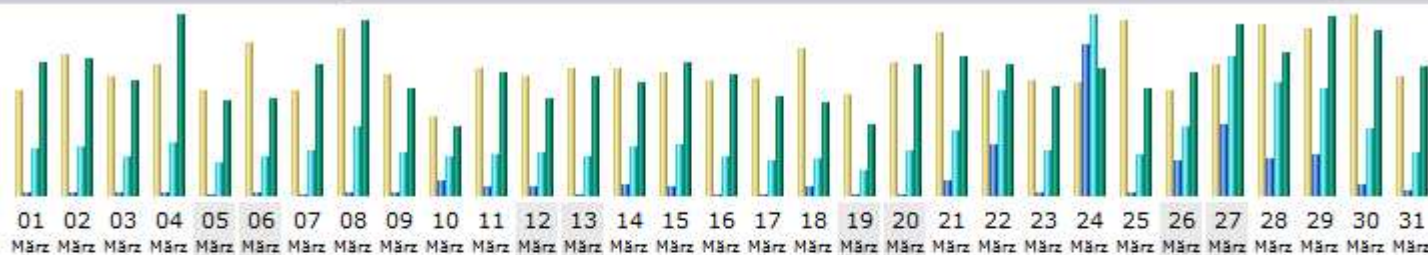

MONAT MÄRZ 2016

Tage im Monat

Tag	Anzahl der Besuche	Seiten	Zugriffe	Bytes
01.03.2016	77	388	5473	694.25 MB
02.03.2016	102	255	5621	713.88 MB
03.03.2016	87	275	4552	603.16 MB
04.03.2016	95	235	6066	943.31 MB
05.03.2016	77	137	3748	497.13 MB
06.03.2016	111	297	4487	506.51 MB
07.03.2016	76	150	5292	690.94 MB
08.03.2016	121	290	8107	919.07 MB
09.03.2016	88	443	5065	563.44 MB
10.03.2016	58	1636	4484	362.95 MB
11.03.2016	92	1003	4789	648.71 MB
12.03.2016	87	1148	5094	505.27 MB
13.03.2016	92	184	4627	619.21 MB
14.03.2016	92	1367	5784	591.24 MB
15.03.2016	89	979	5921	699.10 MB
16.03.2016	84	175	4418	634.29 MB
17.03.2016	85	166	4041	522.95 MB
18.03.2016	107	1099	4375	489.49 MB
19.03.2016	73	147	2909	374.60 MB
20.03.2016	97	207	5302	682.40 MB
21.03.2016	119	1849	7629	732.43 MB
22.03.2016	91	5965	12188	691.54 MB
23.03.2016	84	279	5132	570.88 MB
24.03.2016	82	17414	20893	665.76 MB
25.03.2016	128	250	4756	556.09 MB
26.03.2016	77	4052	8072	649.09 MB
27.03.2016	95	8129	16241	892.87 MB
28.03.2016	125	4319	13180	751.75 MB
29.03.2016	121	4770	12349	941.95 MB
30.03.2016	131	1182	7712	859.56 MB
31.03.2016	86	527	4950	673.99 MB
Durchschnitt	94.48	1913.45	6879.26	653.15 MB
Total	2929	59317	213257	19.77 GB