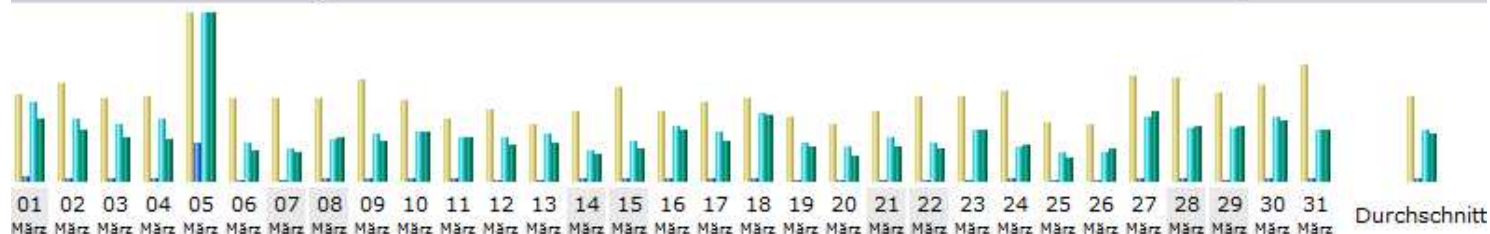

FANREISE.3 - STATISTIK

MONAT MÄRZ 2015

Tage im Monat

Tag	Anzahl der Besuche	Seiten	Zugriffe	Bytes
01.03.2015	89	347	6719	673.74 MB
02.03.2015	100	213	5403	549.77 MB
03.03.2015	85	165	4855	472.46 MB
04.03.2015	87	296	5399	459.47 MB
05.03.2015	171	3216	14393	1.77 GB
06.03.2015	84	158	3231	339.60 MB
07.03.2015	85	152	2846	320.37 MB
08.03.2015	85	210	3640	464.71 MB
09.03.2015	104	188	4011	431.54 MB
10.03.2015	83	160	4181	542.86 MB
11.03.2015	64	202	3781	466.18 MB
12.03.2015	74	159	3780	396.54 MB
13.03.2015	57	148	4109	406.26 MB
14.03.2015	72	170	2650	289.57 MB
15.03.2015	95	285	3500	343.73 MB
16.03.2015	72	163	4648	553.98 MB
17.03.2015	80	177	4284	432.84 MB
18.03.2015	85	183	5822	713.88 MB
19.03.2015	66	158	3235	367.59 MB
20.03.2015	57	99	3006	262.97 MB
21.03.2015	72	124	3724	379.30 MB
22.03.2015	86	142	3231	350.16 MB
23.03.2015	87	152	4363	563.43 MB
24.03.2015	93	170	2936	401.02 MB
25.03.2015	60	78	2537	249.53 MB
26.03.2015	58	113	2557	347.27 MB
27.03.2015	107	265	5452	757.27 MB
28.03.2015	105	171	4558	590.77 MB
29.03.2015	90	147	4593	593.63 MB
30.03.2015	97	234	5532	664.68 MB
31.03.2015	118	198	4474	560.06 MB
Durchschnitt	86.06	278.81	4433.87	508.34 MB
Total	2668	8643	137450	15.39 GB