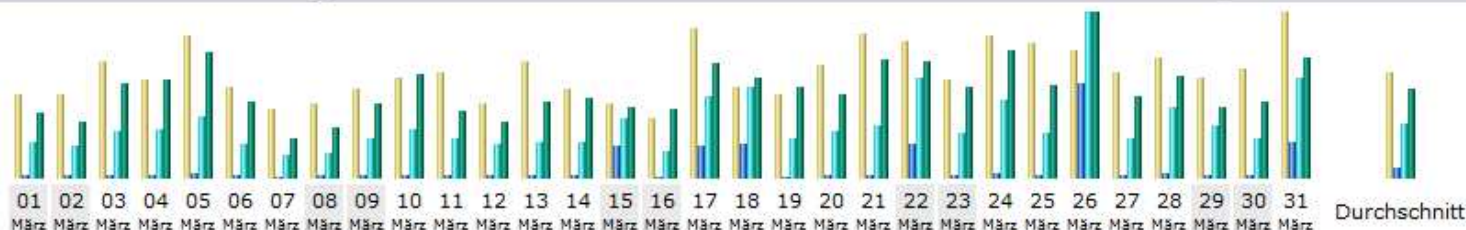

FANREISE.3-STATISTIK

MONAT MÄRZ 2014

Tage im Monat

Tag	Anzahl der Besuche	Seiten	Zugriffe	Bytes
01.03.2014	68	197	2776	134.92 MB
02.03.2014	68	195	2524	113.12 MB
03.03.2014	94	221	3646	195.51 MB
04.03.2014	79	189	3817	202.59 MB
05.03.2014	116	354	4860	256.79 MB
06.03.2014	74	183	2646	155.99 MB
07.03.2014	56	112	1836	82.39 MB
08.03.2014	60	168	1947	102.48 MB
09.03.2014	72	157	3109	152.22 MB
10.03.2014	81	217	3887	211.63 MB
11.03.2014	86	210	3093	138.45 MB
12.03.2014	60	158	2638	115.21 MB
13.03.2014	95	247	2743	154.47 MB
14.03.2014	72	176	2859	164.87 MB
15.03.2014	61	2506	4651	144.27 MB
16.03.2014	49	107	2126	142.08 MB
17.03.2014	122	2565	6384	234.08 MB
18.03.2014	74	2603	7150	205.22 MB
19.03.2014	67	134	3092	185.12 MB
20.03.2014	92	216	3630	172.39 MB
21.03.2014	117	252	4064	243.51 MB
22.03.2014	111	2644	7881	237.88 MB
23.03.2014	80	169	3595	184.85 MB
24.03.2014	115	329	6077	259.85 MB
25.03.2014	109	271	3498	188.68 MB
26.03.2014	104	7393	12963	338.83 MB
27.03.2014	86	263	3027	166.56 MB
28.03.2014	97	296	5509	208.13 MB
29.03.2014	81	228	4051	143.57 MB
30.03.2014	88	171	3050	154.58 MB
31.03.2014	134	2756	7840	247.03 MB
Durchschnitt	86.06	828.61	4224.81	181.85 MB
Total	2668	25687	130969	5.51 GB