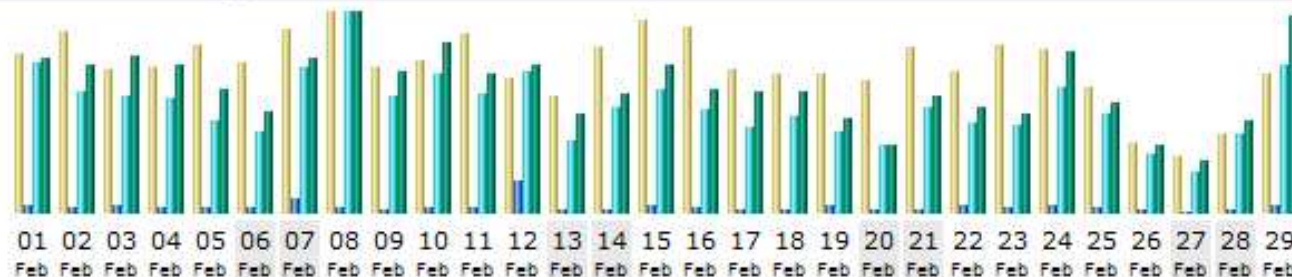

## MONAT FEBRUAR 2016

Tage im Monat

Tag	Anzahl der Besuche	Seiten	Zugriffe	Bytes
01.02.2016	104	379	7724	862.82 MB
02.02.2016	119	252	6293	824.33 MB
03.02.2016	94	351	6068	867.45 MB
04.02.2016	96	312	5956	826.18 MB
05.02.2016	110	248	4762	686.94 MB
06.02.2016	98	250	4191	568.55 MB
07.02.2016	120	755	7502	864.67 MB
08.02.2016	131	310	10337	1.09 GB
09.02.2016	96	204	6041	791.46 MB
10.02.2016	100	329	7163	944.32 MB
11.02.2016	117	302	6133	779.07 MB
12.02.2016	88	1682	7327	828.27 MB
13.02.2016	77	187	3748	546.42 MB
14.02.2016	108	206	5402	663.86 MB
15.02.2016	126	353	6420	817.42 MB
16.02.2016	122	292	5348	692.78 MB
17.02.2016	94	174	4395	676.68 MB
18.02.2016	91	202	4941	679.14 MB
19.02.2016	91	402	4205	525.05 MB
20.02.2016	87	202	3500	374.80 MB
21.02.2016	108	191	5505	646.01 MB
22.02.2016	92	387	4702	592.48 MB
23.02.2016	110	253	4557	555.13 MB
24.02.2016	107	419	6442	898.58 MB
25.02.2016	82	251	5138	609.94 MB
26.02.2016	46	124	3036	383.01 MB
27.02.2016	37	56	2073	294.51 MB
28.02.2016	51	129	4041	516.31 MB
29.02.2016	91	353	7644	1.07 GB
Durchschnitt	96.31	329.48	5537.72	707.72 MB
Total	2793	9555	160594	20.04 GB