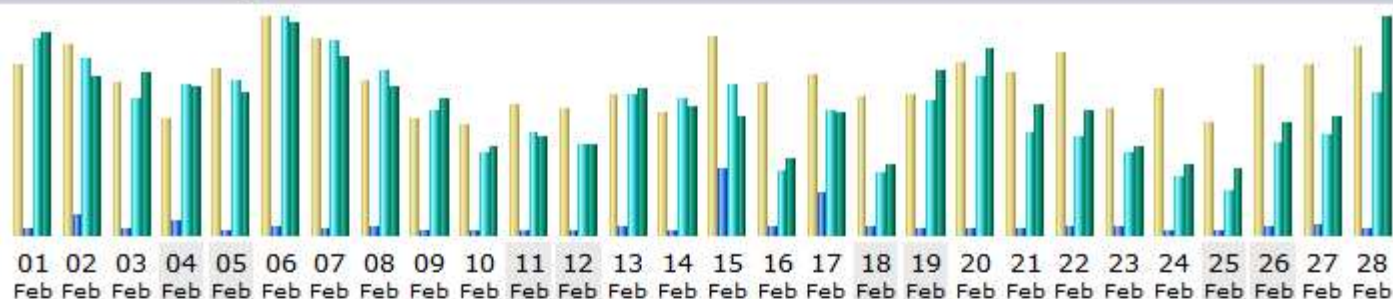

FANREISE.3-STATISTIK

MONAT FEBRUAR 2017

Tage im Monat

Tag	Anzahl der Besuche	Seiten	Zugriffe	Bytes
01.02.2017	89	197	6933	786.04 MB
02.02.2017	101	692	6269	608.93 MB
03.02.2017	81	195	4842	623.49 MB
04.02.2017	62	454	5346	568.55 MB
05.02.2017	88	157	5489	549.70 MB
06.02.2017	114	294	7696	819.78 MB
07.02.2017	103	252	6895	688.51 MB
08.02.2017	82	305	5870	570.51 MB
09.02.2017	61	125	4394	522.29 MB
10.02.2017	57	122	2983	339.65 MB
11.02.2017	69	148	3597	374.65 MB
12.02.2017	67	158	3166	346.54 MB
13.02.2017	74	287	5041	557.74 MB
14.02.2017	64	156	4812	495.15 MB
15.02.2017	105	2367	5358	461.41 MB
16.02.2017	80	302	2267	291.26 MB
17.02.2017	84	1489	4412	469.42 MB
18.02.2017	73	281	2207	268.97 MB
19.02.2017	74	173	4783	634.14 MB
20.02.2017	91	254	5619	716.17 MB
21.02.2017	85	189	3614	509.17 MB
22.02.2017	95	307	3481	481.07 MB
23.02.2017	67	304	2980	337.00 MB
24.02.2017	76	138	2105	272.76 MB
25.02.2017	59	93	1544	258.87 MB
26.02.2017	89	264	3316	433.82 MB
27.02.2017	89	387	3560	461.33 MB
28.02.2017	99	230	5051	834.12 MB
Durchschnitt	81.36	368.57	4415.36	510.04 MB
Total	2278	10320	123630	13.95 GB