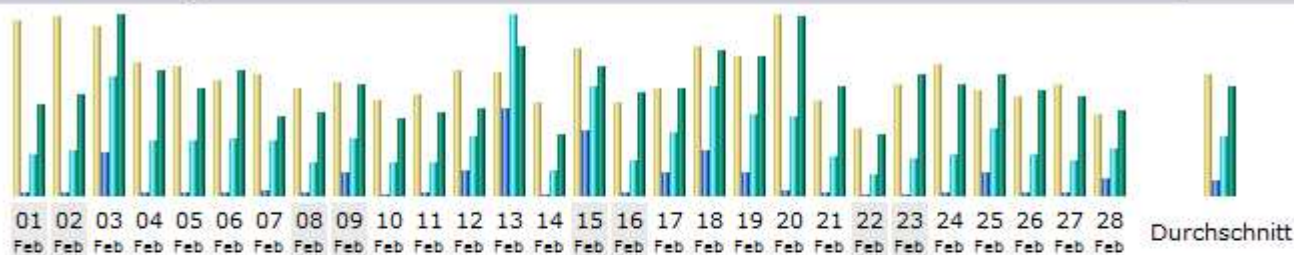

FANREISE.3-STATISTIK

MONAT FEBRUAR 2014

Tage im Monat

Tag	Anzahl der Besuche	Seiten	Zugriffe	Bytes
01.02.2014	148	268	4399	190.68 MB
02.02.2014	151	255	4918	208.90 MB
03.02.2014	142	4619	12842	374.41 MB
04.02.2014	113	344	5954	261.64 MB
05.02.2014	109	315	5931	221.57 MB
06.02.2014	97	322	6182	260.16 MB
07.02.2014	103	447	5906	165.45 MB
08.02.2014	90	324	3632	170.60 MB
09.02.2014	96	2397	6228	229.20 MB
10.02.2014	80	162	3534	161.08 MB
11.02.2014	86	232	3580	172.45 MB
12.02.2014	105	2589	6312	182.00 MB
13.02.2014	104	9400	19381	310.64 MB
14.02.2014	78	150	2783	125.18 MB
15.02.2014	124	7007	11705	269.98 MB
16.02.2014	79	223	3806	212.59 MB
17.02.2014	90	2440	6836	224.08 MB
18.02.2014	125	4892	11696	303.25 MB
19.02.2014	118	2574	8680	289.26 MB
20.02.2014	152	520	8424	372.96 MB
21.02.2014	80	232	4251	226.35 MB
22.02.2014	57	103	2285	126.56 MB
23.02.2014	93	174	3994	251.56 MB
24.02.2014	110	366	4381	231.76 MB
25.02.2014	88	2519	7212	252.65 MB
26.02.2014	84	241	4469	220.33 MB
27.02.2014	94	239	3768	205.00 MB
28.02.2014	68	1907	5004	178.80 MB
Durchschnitt	102.29	1616.46	6360.46	228.54 MB
Total	2864	45261	178093	6.25 GB