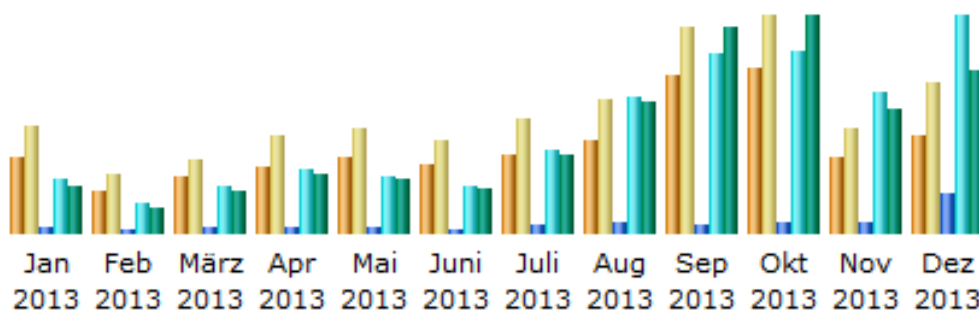

# WWW.FANREISE.CH - STATISTIK

## 01. JANUAR – 31. DEZEMBER 2013

### TOTAL 35422 Besucher im Jahr 2013

ergibt einen Durchschnitt von

### 97.04 BESUCHER PRO TAG

Monat	Unterschiedliche Besucher	Anzahl der Besuche	Seiten	Zugriffe	Bytes
Jan 2013	1827	2602	6407	68612	2.93 GB
Feb 2013	997	1416	4166	38240	1.66 GB
März 2013	1352	1788	6732	60448	2.68 GB
Apr 2013	1589	2364	7676	83796	3.69 GB
Mai 2013	1847	2563	6566	73104	3.49 GB
Juni 2013	1645	2249	4909	59924	2.82 GB
Juli 2013	1873	2794	9357	107551	4.93 GB
Aug 2013	2264	3236	13483	175366	8.32 GB
Sep 2013	3804	4995	11858	232279	12.95 GB
Okt 2013	3993	5248	14079	235431	13.71 GB
Nov 2013	1860	2529	14039	180221	7.88 GB
Dez 2013	2373	3638	51583	279545	10.22 GB
Total	25424	35422	150855	1594517	75.29 GB