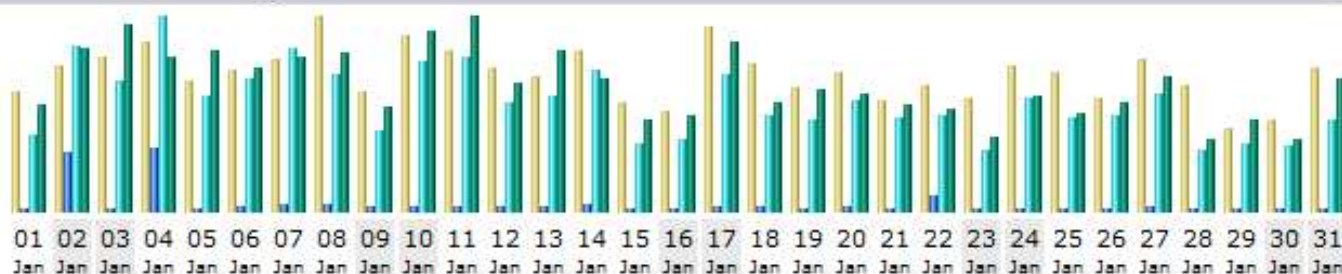

FANREISE.3-STATISTIK

MONAT JANUAR 2016

Tage im Monat

Tag	Anzahl der Besuche	Seiten	Zugriffe	Bytes
01.01.2016	95	204	5167	702.42 MB
02.01.2016	114	3931	11068	1.05 GB
03.01.2016	121	230	8800	1.19 GB
04.01.2016	134	4255	13068	1011.21 MB
05.01.2016	103	240	7782	1.03 GB
06.01.2016	112	382	8869	940.24 MB
07.01.2016	120	460	10920	1008.59 MB
08.01.2016	153	463	9175	1.01 GB
09.01.2016	95	296	5381	685.09 MB
10.01.2016	139	324	10129	1.15 GB
11.01.2016	127	377	10393	1.24 GB
12.01.2016	113	321	7384	838.04 MB
13.01.2016	107	423	7830	1.03 GB
14.01.2016	127	447	9530	874.11 MB
15.01.2016	85	164	4577	596.35 MB
16.01.2016	79	193	4819	630.87 MB
17.01.2016	146	319	9161	1.08 GB
18.01.2016	117	406	6439	720.17 MB
19.01.2016	98	201	6220	799.45 MB
20.01.2016	110	332	7428	768.37 MB
21.01.2016	87	200	6322	695.96 MB
22.01.2016	100	1087	6462	665.09 MB
23.01.2016	90	171	4201	481.99 MB
24.01.2016	115	249	7588	761.25 MB
25.01.2016	110	224	6254	642.74 MB
26.01.2016	89	236	6492	712.93 MB
27.01.2016	120	399	7949	883.71 MB
28.01.2016	100	252	4168	479.47 MB
29.01.2016	65	147	4645	597.12 MB
30.01.2016	72	154	4462	478.43 MB
31.01.2016	113	217	6117	866.00 MB
Durchschnitt	108.26	558.19	7380.65	833.15 MB
Total	3356	17304	228800	25.22 GB