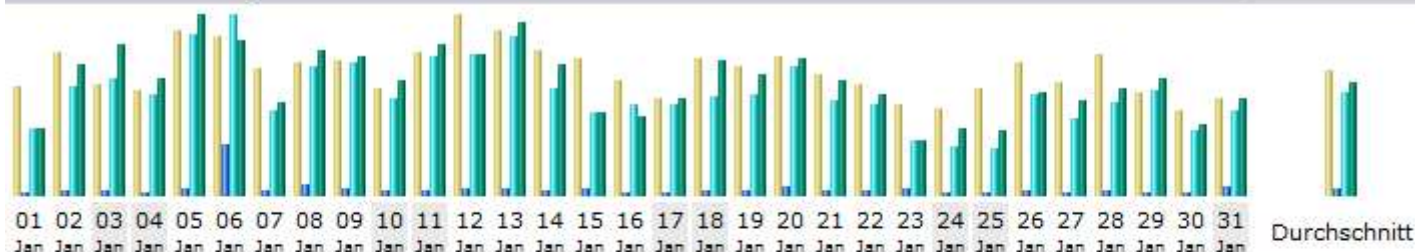

FANREISE.3 - STATISTIK

MONAT JANUAR 2015

Tage im Monat

Tag	Anzahl der Besuche	Seiten	Zugriffe	Bytes
01.01.2015	89	193	3470	322.20 MB
02.01.2015	116	252	5675	630.43 MB
03.01.2015	90	222	6160	727.94 MB
04.01.2015	86	207	5232	566.59 MB
05.01.2015	134	364	8405	871.61 MB
06.01.2015	130	2632	9412	748.27 MB
07.01.2015	104	211	4474	449.51 MB
08.01.2015	109	602	6712	699.72 MB
09.01.2015	111	314	6922	670.98 MB
10.01.2015	88	242	5121	552.83 MB
11.01.2015	117	277	7283	727.87 MB
12.01.2015	147	383	7413	683.70 MB
13.01.2015	135	327	8269	842.15 MB
14.01.2015	118	254	5581	633.51 MB
15.01.2015	112	344	4378	403.55 MB
16.01.2015	94	191	4790	383.06 MB
17.01.2015	80	207	4738	473.35 MB
18.01.2015	112	271	5210	651.55 MB
19.01.2015	106	250	5269	587.97 MB
20.01.2015	113	511	6756	662.84 MB
21.01.2015	99	215	5000	555.64 MB
22.01.2015	91	213	4766	491.71 MB
23.01.2015	75	386	2885	265.40 MB
24.01.2015	71	160	2613	322.18 MB
25.01.2015	88	176	2422	313.77 MB
26.01.2015	108	258	5255	496.23 MB
27.01.2015	92	200	3985	463.44 MB
28.01.2015	115	291	4881	518.50 MB
29.01.2015	84	206	5466	569.10 MB
30.01.2015	69	172	3386	348.57 MB
31.01.2015	80	506	4424	470.79 MB
Durchschnitt	102.03	356.03	5366.23	551.77 MB
Total	3163	11037	166353	16.70 GB