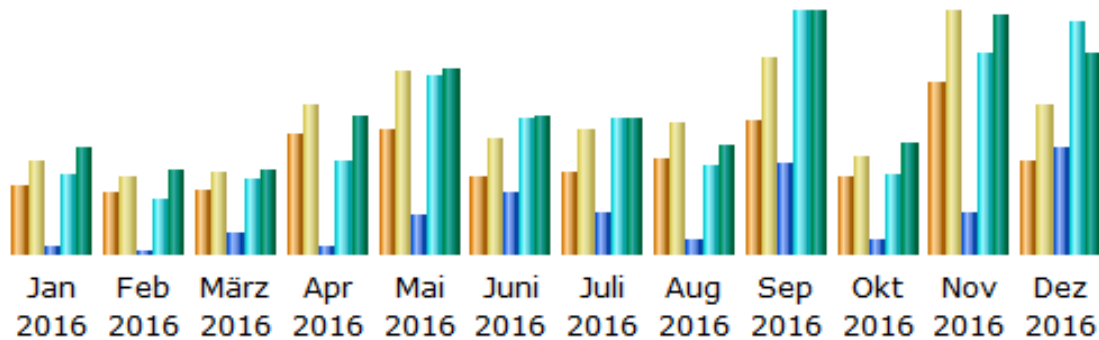

WWW.FANREISE.CH - STATISTIK

01. JANUAR – 31. DEZEMBER 2016

TOTAL 59'238 Besucher im Jahr 2016

ergibt einen Durchschnitt von

162,3 BESUCHER PRO TAG

Monatliche Historie

Monat	Unterschiedliche Besucher	Anzahl der Besuche	Seiten	Zugriffe	Bytes
Jan 2016	2520	3356	17304	228800	25.22 GB
Feb 2016	2173	2793	9555	160594	20.04 GB
März 2016	2295	2929	59317	213257	19.77 GB
Apr 2016	4364	5364	22196	268419	32.74 GB
Mai 2016	4578	6537	113504	511951	43.16 GB
Juni 2016	2782	4115	173952	392864	32.74 GB
Juli 2016	2938	4564	121451	391887	32.16 GB
Aug 2016	3499	4679	45795	247884	25.33 GB
Sep 2016	4840	7082	263268	697076	56.97 GB
Okt 2016	2746	3601	43528	228365	26.01 GB
Nov 2016	6204	8772	119546	574702	56.21 GB
Dez 2016	3368	5446	305596	670402	47.43 GB
Total	42307	59238	1295012	4586201	417.78 GB