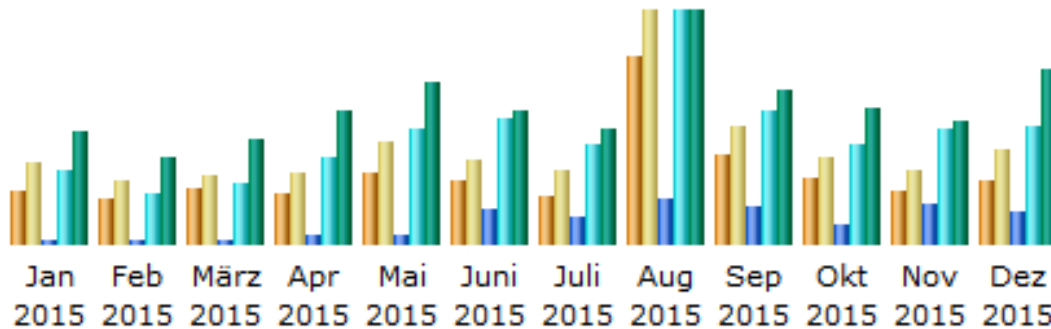

TOTAL 44'665 Besucher

ergibt einen Durchschnitt von

122,35 BESUCHER PRO TAG

Monatliche Historie

Monat	Unterschiedliche Besucher	Anzahl der Besuche	Seiten	Zugriffe	Bytes
Jan 2015	2023	3163	11037	166353	16.70 GB
Feb 2015	1804	2425	6816	114534	12.65 GB
März 2015	2139	2668	8643	137450	15.39 GB
Apr 2015	1954	2790	19891	194446	19.72 GB
Mai 2015	2765	3939	22099	260743	23.99 GB
Juni 2015	2455	3289	79929	283537	19.54 GB
Juli 2015	1828	2869	63205	224229	17.11 GB
Aug 2015	7325	9056	102717	525011	34.34 GB
Sep 2015	3510	4586	84459	299789	22.54 GB
Okt 2015	2542	3384	45139	222718	20.12 GB
Nov 2015	2107	2863	89294	258336	18.20 GB
Dez 2015	2496	3633	70913	264713	25.81 GB
Total	32948	44665	604142	2951859	246.12 GB