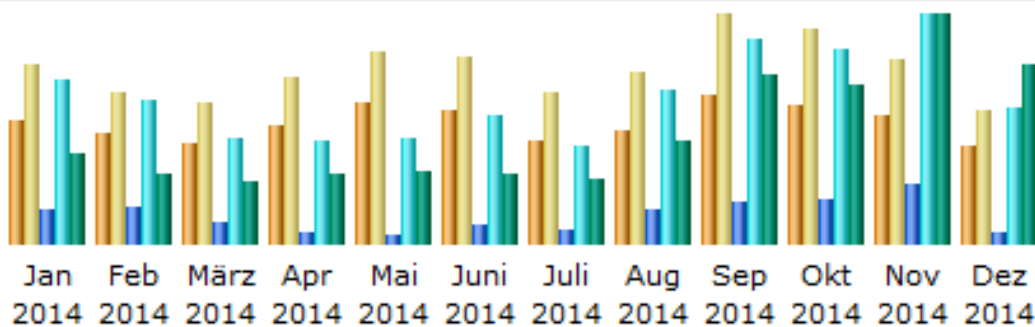

WWW.FANREISE.CH - STATISTIK

01. JANUAR – 31. DEZEMBER 2014

TOTAL 39 913 Besucher im Jahr 2014

ergibt einen Durchschnitt von

109.35 BESUCHER PRO TAG

Monatliche Historie

Monat	Unterschiedliche Besucher	Anzahl der Besuche	Seiten	Zugriffe	Bytes
Jan 2014	2360	3409	42598	204803	8.12 GB
Feb 2014	2111	2864	45261	178093	6.25 GB
März 2014	1923	2668	25687	130969	5.51 GB
Apr 2014	2252	3171	15200	128206	6.13 GB
Mai 2014	2670	3663	10667	131326	6.37 GB
Juni 2014	2548	3533	23905	159147	6.13 GB
Juli 2014	1948	2882	15942	123379	5.77 GB
Aug 2014	2168	3233	42139	190233	9.16 GB
Sep 2014	2832	4340	52242	254600	15.14 GB
Okt 2014	2604	4090	55019	243280	14.24 GB
Nov 2014	2429	3507	74491	285105	20.43 GB
Dez 2014	1872	2553	13485	170560	16.02 GB
Total	27717	39913	416636	2199701	119.25 GB