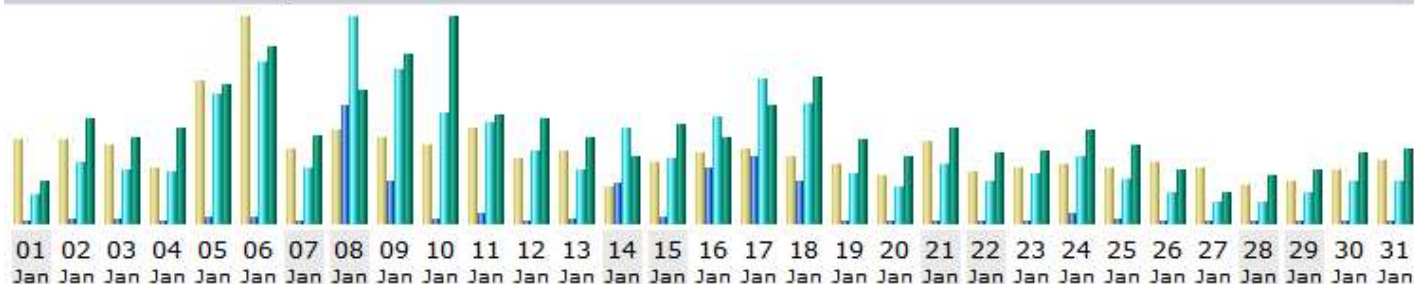

FANREISE.3-STATISTIK

MONAT JANUAR 2017

Tage im Monat

Tag	Anzahl der Besuche	Seiten	Zugriffe	Bytes
01.01.2017	129	211	3340	347.53 MB
02.01.2017	129	362	7070	838.53 MB
03.01.2017	122	389	6366	699.23 MB
04.01.2017	85	210	5969	772.17 MB
05.01.2017	222	683	15110	1.08 GB
06.01.2017	318	675	18649	1.39 GB
07.01.2017	115	207	6640	702.37 MB
08.01.2017	144	13701	23956	1.06 GB
09.01.2017	133	4835	17930	1.34 GB
10.01.2017	123	490	12784	1.62 GB
11.01.2017	148	1096	11881	874.63 MB
12.01.2017	102	240	8463	846.03 MB
13.01.2017	112	342	6377	688.70 MB
14.01.2017	56	4618	11149	552.18 MB
15.01.2017	94	794	7649	797.22 MB
16.01.2017	107	6410	12349	684.21 MB
17.01.2017	114	7887	16815	954.49 MB
18.01.2017	104	4813	13994	1.16 GB
19.01.2017	89	209	5776	670.25 MB
20.01.2017	71	123	4217	542.15 MB
21.01.2017	125	236	6779	757.52 MB
22.01.2017	81	186	4919	553.21 MB
23.01.2017	87	198	5605	586.50 MB
24.01.2017	91	1209	7884	747.59 MB
25.01.2017	88	280	5159	636.20 MB
26.01.2017	92	192	3664	440.21 MB
27.01.2017	88	149	2455	248.46 MB
28.01.2017	59	110	2417	377.56 MB
29.01.2017	66	110	3686	439.77 MB
30.01.2017	83	266	4855	556.37 MB
31.01.2017	97	201	5010	605.81 MB
Durchschnitt	112.06	1659.10	8674.74	766.38 MB
Total	3474	51432	268917	23.20 GB