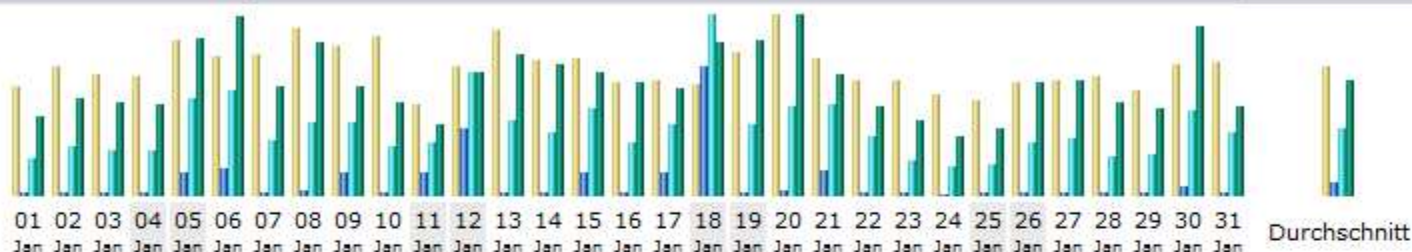

FANREISE.3-STATISTIK

MONAT JANUAR 2014

Tage im Monat

Tag	Anzahl der Besuche	Seiten	Zugriffe	Bytes
01.01.2014	93	211	3655	184.17 MB
02.01.2014	110	249	4759	228.74 MB
03.01.2014	103	353	4418	219.09 MB
04.01.2014	101	228	4364	214.17 MB
05.01.2014	133	2328	9471	369.94 MB
06.01.2014	119	2574	10403	422.01 MB
07.01.2014	121	300	5463	255.52 MB
08.01.2014	143	401	7239	362.02 MB
09.01.2014	127	2250	7211	253.94 MB
10.01.2014	136	313	4801	218.87 MB
11.01.2014	77	2194	5279	166.35 MB
12.01.2014	110	6557	12073	289.35 MB
13.01.2014	142	375	7464	332.40 MB
14.01.2014	116	264	6190	309.03 MB
15.01.2014	118	2360	8511	289.59 MB
16.01.2014	97	253	5242	264.12 MB
17.01.2014	98	2339	6918	251.33 MB
18.01.2014	95	12684	17734	357.89 MB
19.01.2014	123	334	6998	362.36 MB
20.01.2014	154	436	8808	423.16 MB
21.01.2014	118	2435	8873	286.35 MB
22.01.2014	98	353	5875	210.25 MB
23.01.2014	98	235	3493	178.38 MB
24.01.2014	86	181	2909	139.57 MB
25.01.2014	82	248	3112	159.27 MB
26.01.2014	97	252	5272	263.96 MB
27.01.2014	99	289	5673	268.17 MB
28.01.2014	101	271	3930	219.32 MB
29.01.2014	89	215	4028	204.88 MB
30.01.2014	112	820	8381	395.86 MB
31.01.2014	113	296	6256	210.84 MB
Durchschnitt	109.97	1374.13	6606.55	268.09 MB
Total	3409	42598	204803	8.12 GB